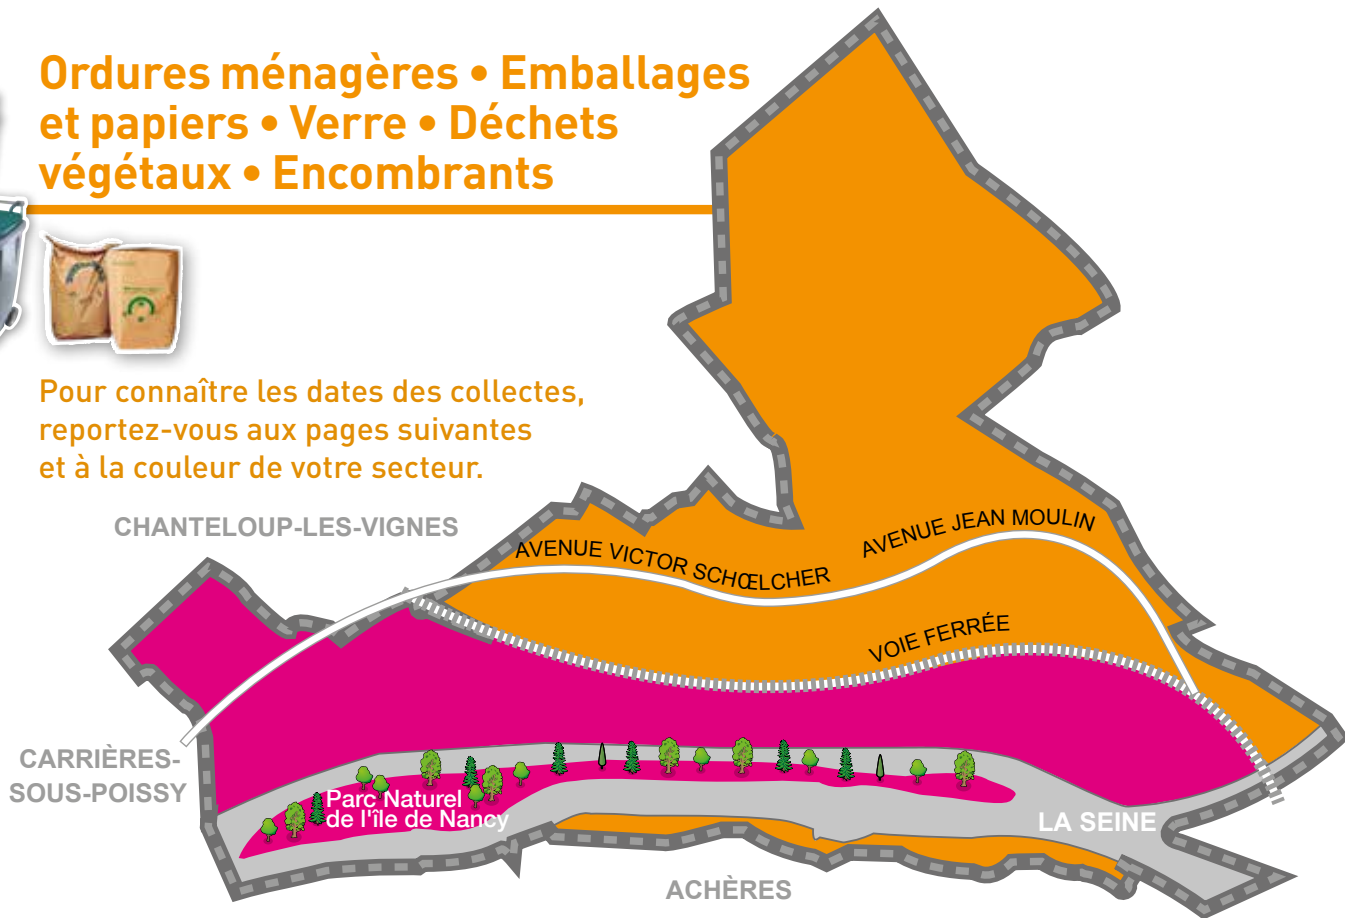

SUPER-HÉROS
DU QUOTIDIEN

CALENDRIER DE COLLECTES DES DÉCHETS 2020 AOÛT > OCTOBRE

**TRIEZ SANS
VOUS TROMPER !**

DE QUEL SECTEUR JE DÉPENDS ?

**Ordures ménagères • Emballages
et papiers • Verre • Déchets
végétaux • Encombrants**

Pour connaître les dates des collectes,
reportez-vous aux pages suivantes
et à la couleur de votre secteur.

Quelles sont les dates de collecte des encombrants ?

Les sortir la veille au soir à partir de 19h
1m³ par foyer