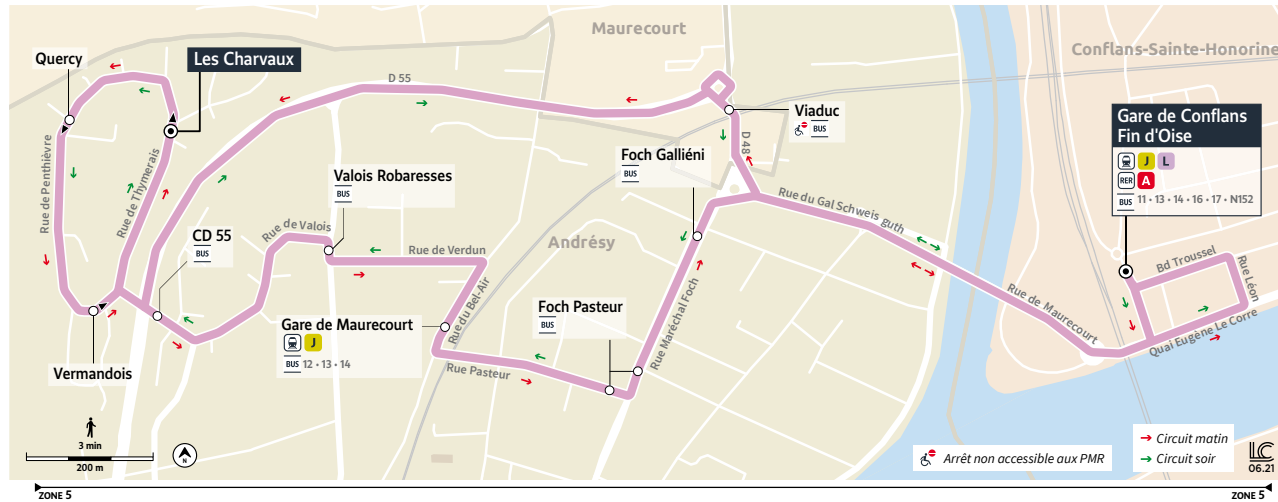

Horaires valables à compter du 23 août 2021

CONFLANS-SAINTÉ-HONORINE
Gare de Conflans Fin d'Oise
via ANDRÉSY Viaduc
et Foch Galliéni

Informations pratiques & points de vente

Contact

Keolis Seine et Oise Est
18 rue de la Senette
78955 Carrières-sous-Poissy
01 85 10 10 33
@PoissyMur_IDFM

iledefrance-mobilites.fr
Application disponible sur :

Disponible sur Google Play

Disponible sur Apple Store

Points de vente

ANDRESY
LIBRAIRIE CENTRE COMMERCIAL
LES CHARVAUX
55 rue des Robaresses
BAR LE CAFÉ DES SPORTS
24 rue du Général Leclerc

Bon à savoir

- Pas de service les samedis, dimanches et jours fériés.
- Nos conducteurs s'efforcent en permanence de respecter ces horaires. Les conditions de circulation peuvent toutefois causer occasionnellement des retards.

17881 - 06/2021

Le plus simple pour acheter un ticket de bus, c'est de l'acheter par sms

Plus d'informations sur iledefrance-mobilites.fr

PAS DE MONNAIE ?

Pour acheter votre ticket par SMS*

1 SMS = 1 TICKET BUS

Envoyer POISSYMUR au 93100

2€

+ coût éventuel du SMS pour les abonnements mobiles ne comprenant pas les SMS illimités (prix du ticket débité sur votre facture téléphonique)

Valable 1 heure sans correspondance

Service disponible avec les opérateurs Bouygues Telecom, Orange, SFR et Free

Forfaits & tickets à valider à chaque voyage sur le réseau

Les forfaits Navigo

Pour tous

- Navigo annuel
- Navigo mois
- Navigo semaine
- Navigo jour

Jeunes

- Imagine R Étudiant
- Imagine R Scolaire
- Imagine R Junior
- Gratuité Jeunes en insertion

Tarifs réduits et gratuité

- Navigo tarification Senior
- Navigo gratuité
- Navigo Solidarité mois
- Navigo Solidarité semaine
- Améthyste

Commandez et rechargez votre passe Navigo selon vos besoins et votre profil sur iledefrance-mobilites.fr, aux guichets et dans les agences des transporteurs (RATP, SNCF, Optile).

Les tickets

Disponibles en gares, stations et agences (au format papier ou rechargeables sur votre passe Navigo Easy) :

Ticket t+

À l'unité ou en carnet de 10 tickets, tarif réduit (valable pour les 4 à 10 ans, les titulaires de la carte Famille Nombreuse et Navigo Solidarité)

Mobilis

Un ticket journalier pour voyager à volonté dans les zones tarifaires choisies

Paris Visite

Un ticket pour voyager à volonté dans les zones tarifaires choisies pendant 1,2,3 ou 5 jours

Ticket Jeunes week-end

Un ticket journalier pour voyager à volonté dans les zones tarifaires choisies pour les moins de 26 ans

Ticket d'accès à bord

À l'unité, valable pour un trajet en bus auprès du conducteur ou par SMS