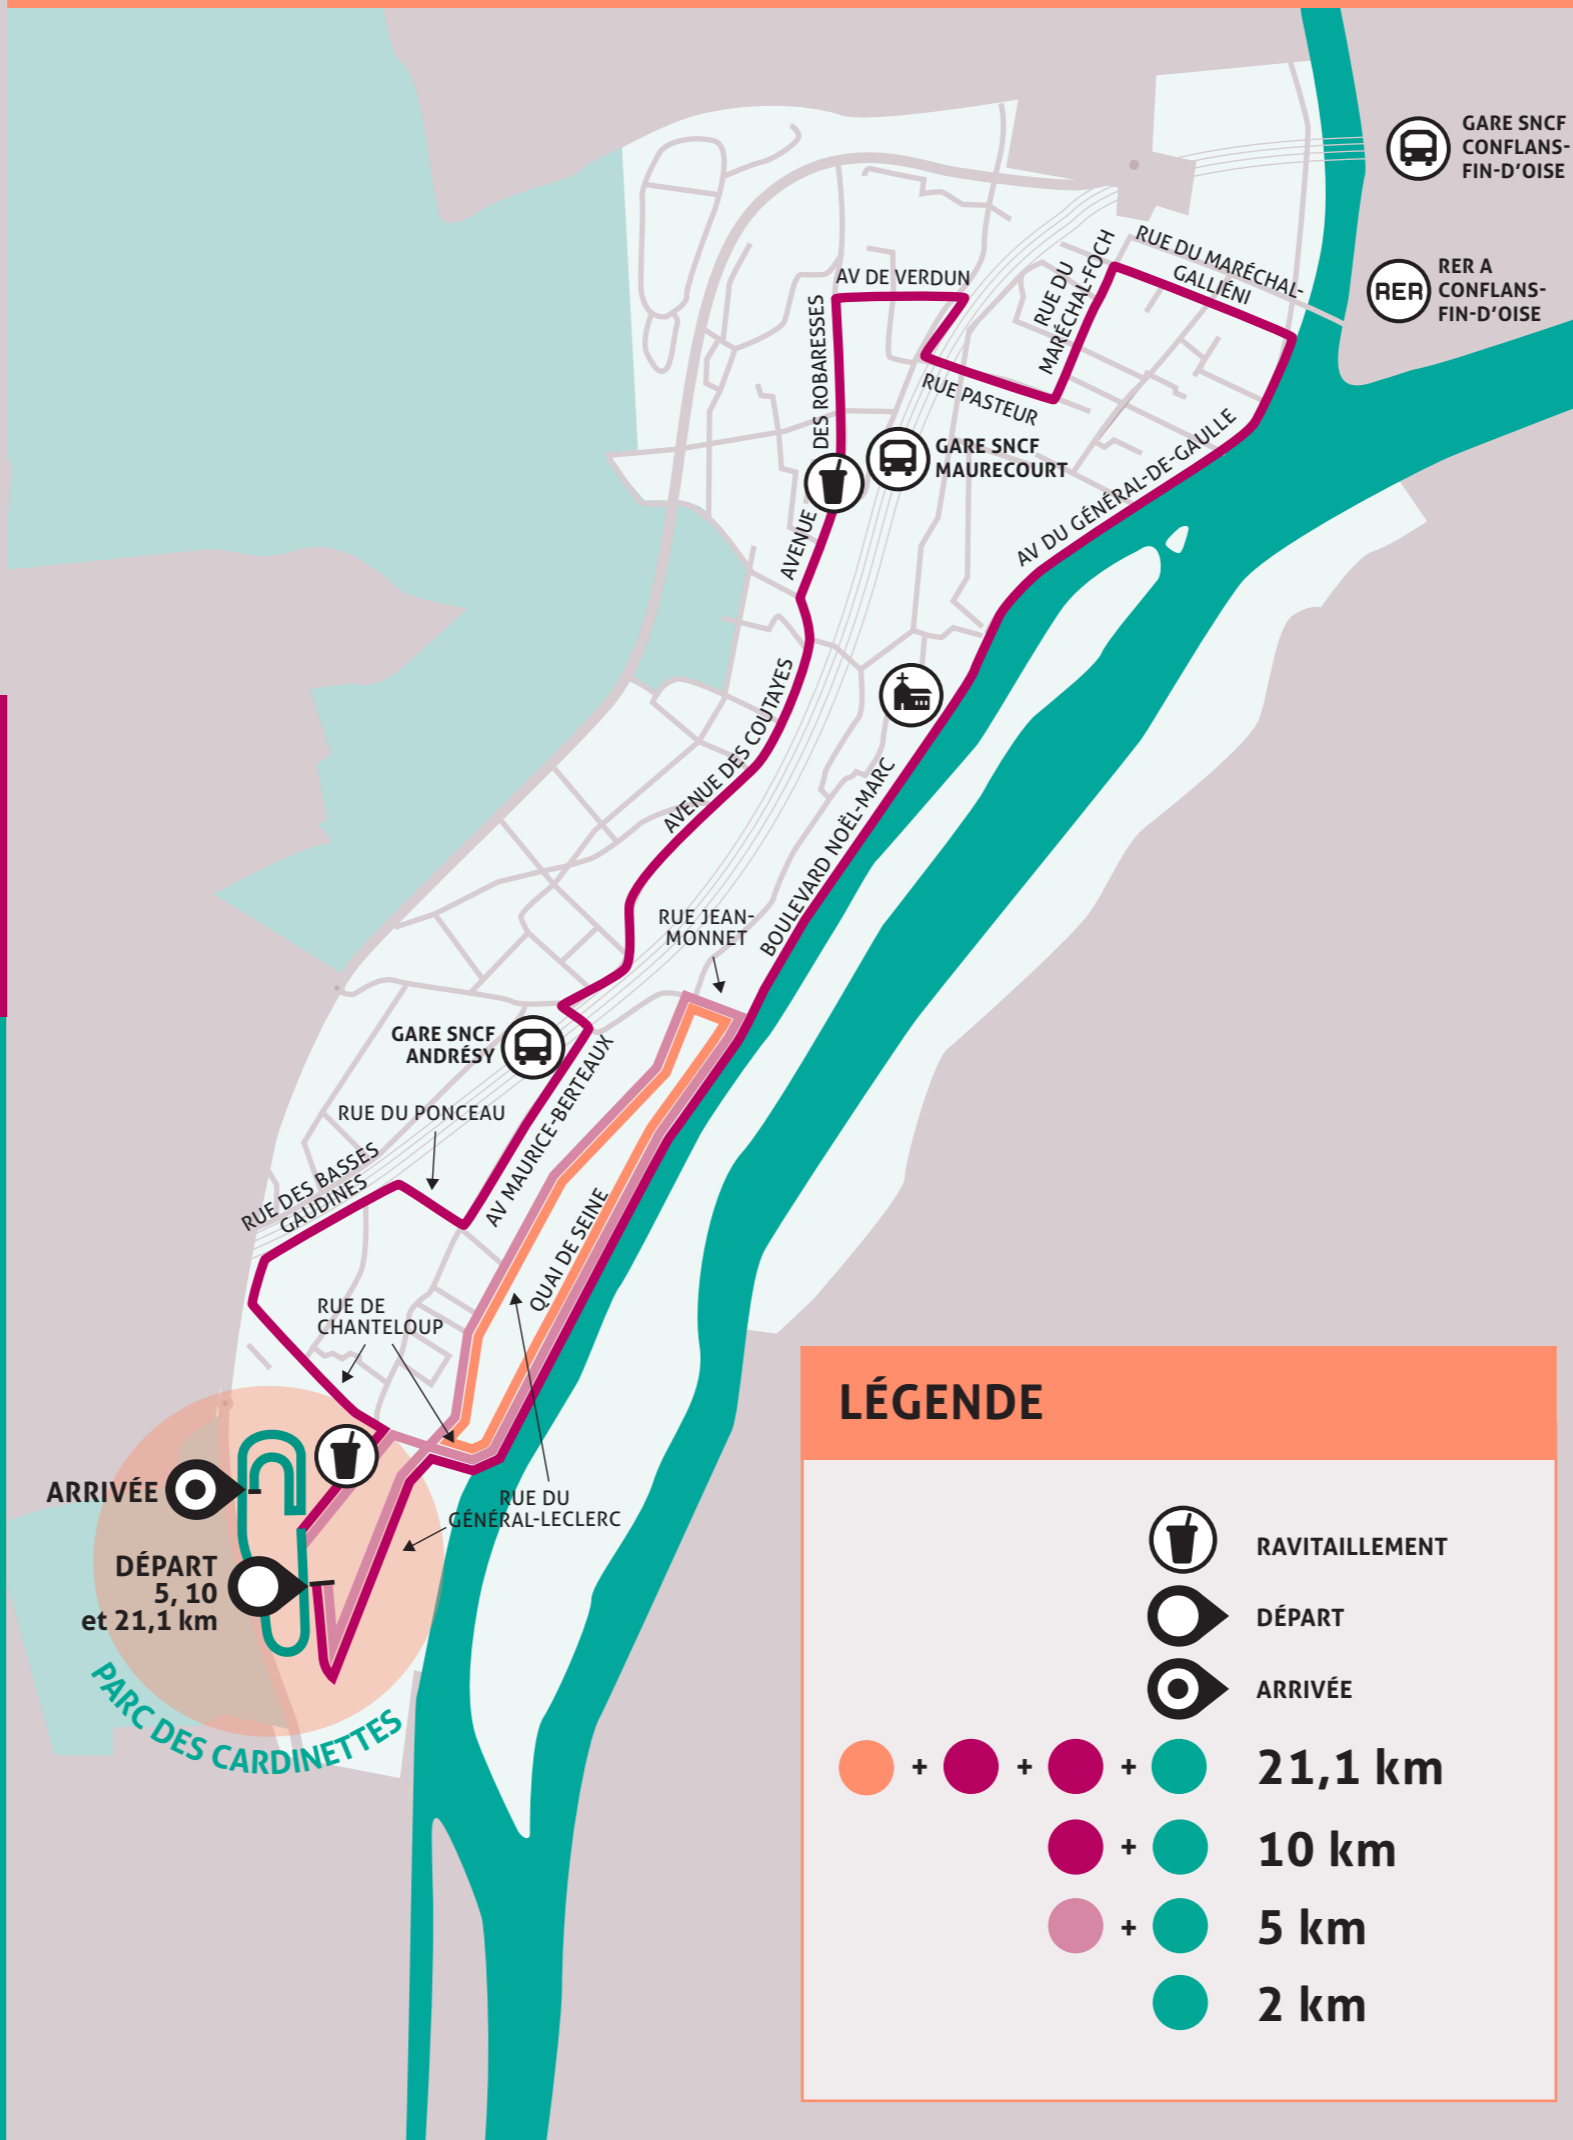

PARCOURS DES 20 BORNES

Yvelines
Le Département

weelodge

SPORT
2000

RDV France
hygiène conseils
☎ 01 39 09 11 11

AGENCE LAFORÊT
☎ 01 86 37 01 23
conflans@laforet.com

LOUIS ARMAND
Coiffure
☎ 01 39 74 80 47

DAVRIL
agence immobilière Arnaud Vicenci
☎ 01 39 74 67 26

BOULANGERIE PATISserie BEAUFILS
☎ 01 39 74 70 79

DS COIFFURE
☎ 01 39 70 67 15

ATTENTION !
Circulation interdite de 8 h 30 à 12 h